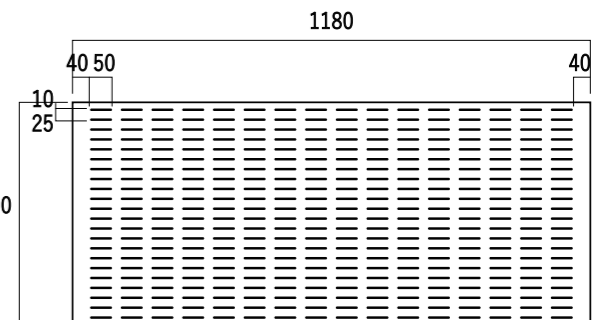

他多数の
売場で
活躍します！

テラゾーとは？

建築やインテリアに使われる素材の一つで、端材や本来破棄する材料を再利用して新たな表情を作り出す人工大理石。持続可能な社会を目指す現代にマッチした材料として評価されています。

商品名	タイプ	品番	サイズ	入数
Nシート	ロマンストーン	1255540	1220×920	20枚
		1256818	920×250	20枚
		1256819	920×350	20枚
		1256820	920×400	20枚
		1256821	920×450	20枚
		1256822	1220×300	20枚
		1256825	1220×350	20枚
		1256826	1220×400	20枚
		1256827	1220×450	20枚
		1256828	1220×400	20枚
1256829	1220×450	20枚		
穴あき背面シート	ロマンストーン	1257015	1180×450	1枚

原板 1220x920
合成紙（主原料：ポリオレフィン）

※本製品は植物由来成分を含有する環境配慮型インキ「ボタニカルインキ」を使用しています。

穴あき背面シート 1180x450

注意

- ・本製品は、耐油性の高いシートです。但し、切れ目が入ると裂けやすい性質を持っていますので取り扱いにご注意ください。
- ・カット寸法、位置によって柄が変わります。柄の位置指定はできませんのでご了承ください。