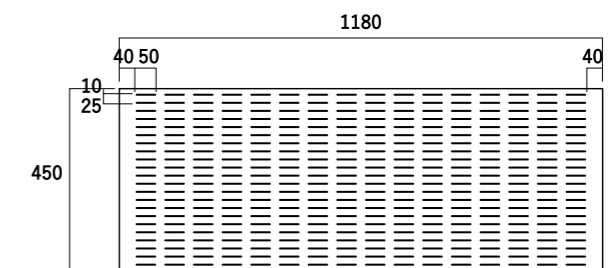

穴あき背面シート 詳細