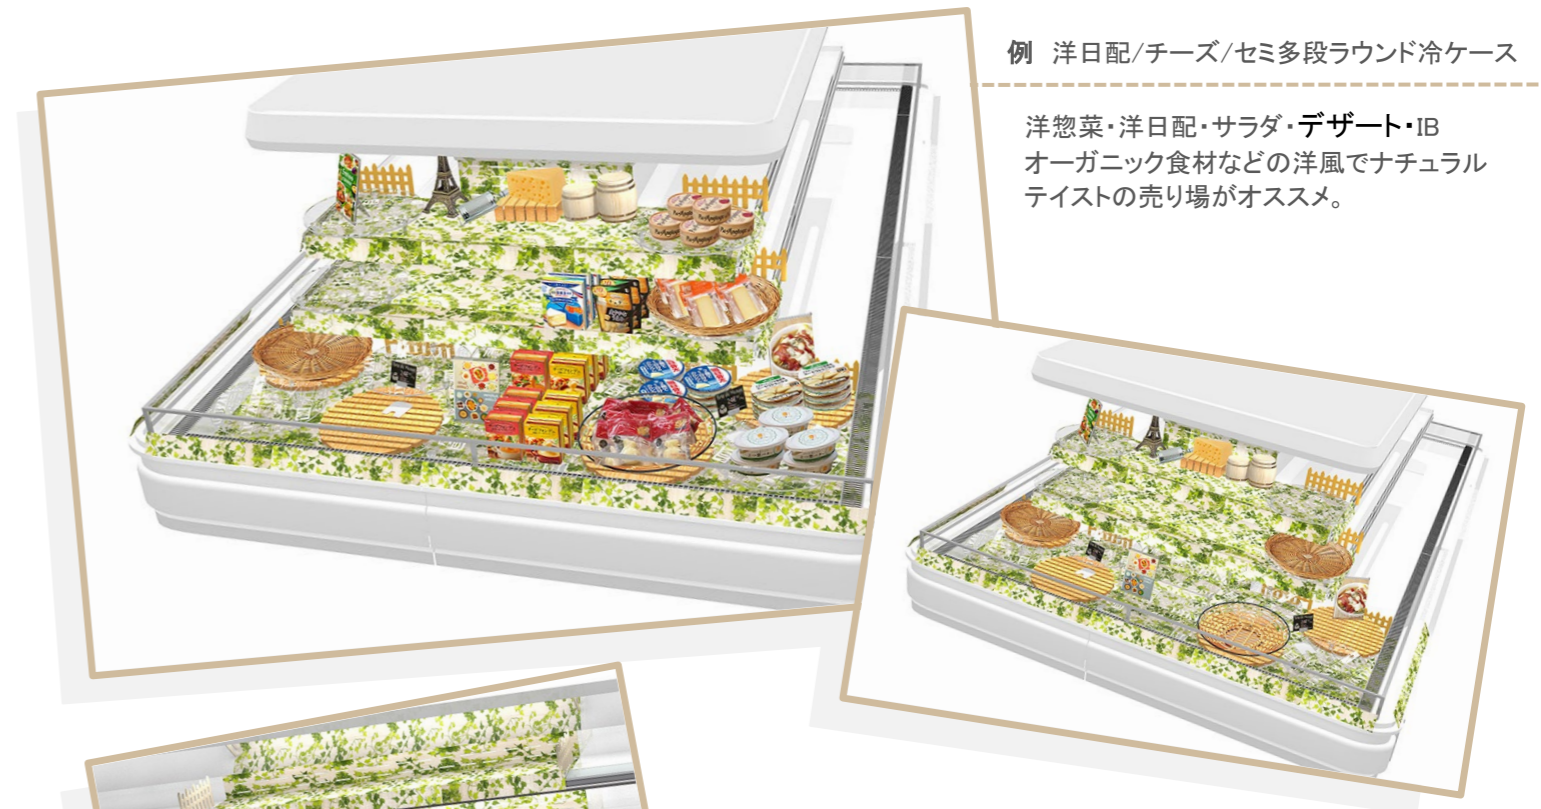

## 導入イメージ

フレッシュなグリーンとウッドが  
ここちよい陽だまりの空間を演出

ガーランドを使用せずに本品を敷くだけで、  
クリーンリネス・コスト削減・異物混入防止の効果が期待できます。

1220 x 920 (イメージ)

素材: 合成紙(合成樹脂)

白木目ベースにアイビーを施した  
ハイブリッドデザイン

穴あき背面シート

サイズ: 1180 x 450

**注意**

・本製品は、耐油性の高いシートです。但し、**切れ目が入ると裂けやすい**性質を持っていますのでお取り扱いにご注意ください。  
・カット寸法、位置によって柄が変わります。**柄の位置指定はできません**のでご了承ください。  
特にモールは大きく変わりますので、ご注意ください。

例 洋日配/チーズ/セミ多段ラウンド冷ケース

洋惣菜・洋日配・サラダ・デザート・IB  
オーガニック食材などの洋風でナチュラル  
テイストの売り場がオススメ。

例 精肉/生食/多段冷ケース

多段ケースには穴あき背面シートの使用をオススメ!  
タテ割りコーナーの一体感を生み出します。

穴あき背面シート 詳細