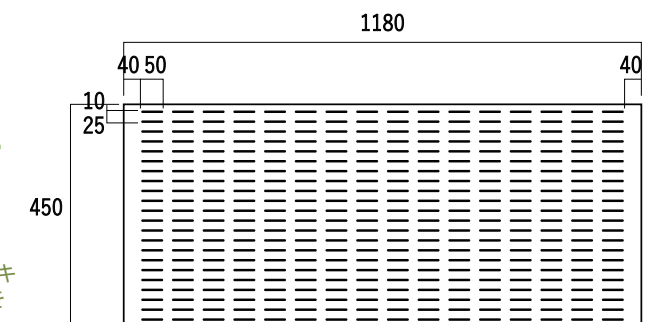

平冷 / 精肉 / ステーキ

壁面セミ / 鮮魚 / 刺身

Nシート
MODERN STREET
モダンストリート

食のシーンが“引き立つ”コンクリート柄。

無機質なクールさがどこか品のある“現代都市”^{モダンストリート}の空間を表現。
今風の洗練された売場演出に欠かせない存在となります。

コーディネーターの
オススメコーナー

焼肉
ステーキ

寿司
刺身

ベーカリー

他多数の
売場で
活躍します！

Point デザイナーズマンションやカフェ、レストランの内装に多用されるコンクリート柄は、シンプルながらも存在感のある名わき役。商品や他のどんな柄ともコーディネートしやすく、昨今のヤングファミリー層の「イケてる」定番柄と言われています。是非一度、売場にお試しください。

商品名	タイプ	品番	サイズ	入数
Nシート	モダンストリート	1255541	1220 × 920	20枚
		1256832	920 × 250	20枚
		1256833	920 × 300	20枚
		1256834	920 × 350	20枚
		1256835	920 × 400	20枚
		1256836	920 × 450	20枚
		1256839	1220 × 250	20枚
		1256840	1220 × 300	20枚
		1256841	1220 × 350	20枚
		1256842	1220 × 400	20枚
		1256843	1220 × 450	20枚
Nモール	モダンストリート	1255746	1194 × 64	50枚
穴あき背面シート	モダンストリート	1257019	1180 × 450	20枚

原板 1220x920
合成紙（主原料：ポリオレフィン）

穴あき背面シート 1180x450

※本製品は植物由来成分を含有する環境配慮型インキ「ボタニカルインキ」を使用しています。

注意

- ・本製品は、耐油性の高いシートです。但し、切れ目が入ると裂けやすい性質を持っていますので取り扱いにご注意ください。
- ・カット寸法、位置によって柄が変わります。柄の位置指定はできませんのでご了承ください。