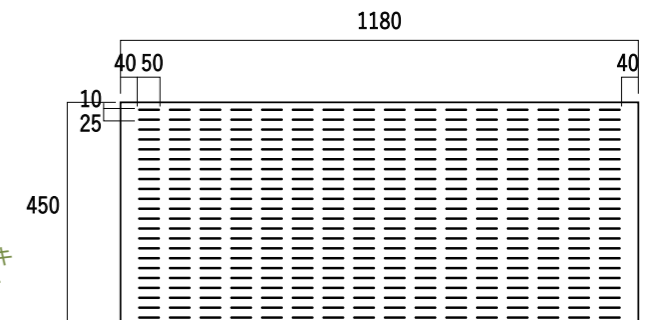

鮮魚
fish

精肉
meat

惣菜
dish

他多数の
売場で
活躍します!

Point

かすみのようにただよう模様が美しい大理石柄。模様の入り方を微調整し、高級感がありつつ、商品を引き立てるNシートへ仕上げました。金色、銀色やメタリック系トレイをより引き立てます。

| 商品名 | タイプ | 品番 | サイズ | 入数 |
|---------|-------|---------|------------|---------|
| Nシート | 大理石 黒 | 1255539 | 1220 × 920 | 20枚 |
| | | 1256804 | 920 × 250 | 20枚 |
| | | 1256805 | 920 × 300 | 20枚 |
| | | 1256806 | 920 × 350 | 20枚 |
| | | 1256807 | 920 × 400 | 20枚 |
| | | 1256808 | 920 × 450 | 20枚 |
| | | 1256811 | 1220 × 250 | 20枚 |
| | | 1256812 | 1220 × 300 | 20枚 |
| | | 1256813 | 1220 × 350 | 20枚 |
| | | 1256814 | 1220 × 400 | 20枚 |
| | | 1256815 | 1220 × 450 | 20枚 |
| | | Nモール | 大理石 黒 | 1255744 |
| 穴あき背面シー | 大理石 黒 | 1257017 | 1180 × 450 | 20枚 |

原板 1220x920
合成紙 (主原料: ポリオレフィン)

※本製品は植物由来成分を含有する環境配慮型インキ「ボタニカルインキ」を使用しています。

穴あき背面シート 1180x450

注意

- ・本製品は、耐油性の高いシートです。但し、切れ目が入ると裂けやすい性質を持っていますので取り扱いにご注意ください。
- ・カット寸法、位置によって柄が変わります。柄の位置指定はできませんのでご了承ください。