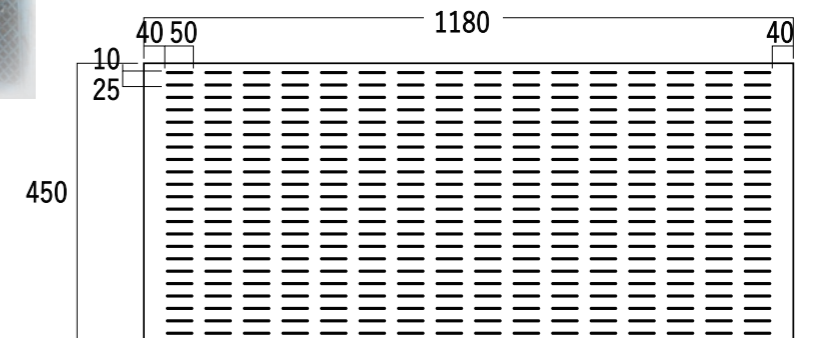

平冷 / 鮮魚 / 寿司

多段 / 鮮魚

木什器 / 鮮魚 / 魚惣菜

なつかしのトロ箱が売場へ帰ってきました。

活気に満ちた漁港の心の風景が思い浮かぶ、レトロでノスタルジックなトロ箱を今風に仕上げたNシートは、鮮度感とあたたかみのある売場づくりにもってこい。

Nシート
Re
トロ箱
レトロバ

POINT 一度に大量に獲れる「トロール漁」で獲れた魚を入れるから「トロ箱」。売場に臨場感をもたらします。
※諸説あります。

商品名	タイプ	品番	サイズ	入数
Nシート	Reトロ箱	1256893	1220 × 920	20枚
		1256893	920 × 300	20枚
		1256894	920 × 350	20枚
		1256895	920 × 400	20枚
		1256896	920 × 450	20枚
		1256898	1220 × 300	20枚
		1256899	1220 × 350	20枚
		1256900	1220 × 400	20枚
Nモール	Reトロ箱	1256901	1220 × 450	20枚
		1255749	1194 × 64	50枚
穴あき背面シート	Reトロ箱	1257022	1180 × 450	20枚

原板 1220x920
合成紙 (主原料: ポリオレフィン)

穴あき背面シート 1180x450

※本製品は植物由来成分を含有する環境配慮型インキ「ポタニカルインキ」を使用しています。

注意 ・本製品は、耐油性の高いシートです。但し、切れ目が入ると裂けやすい性質を持っていますので取り扱いにご注意ください。
・カット寸法、位置によって柄が変わります。柄の位置指定はできませんのでご了承ください。