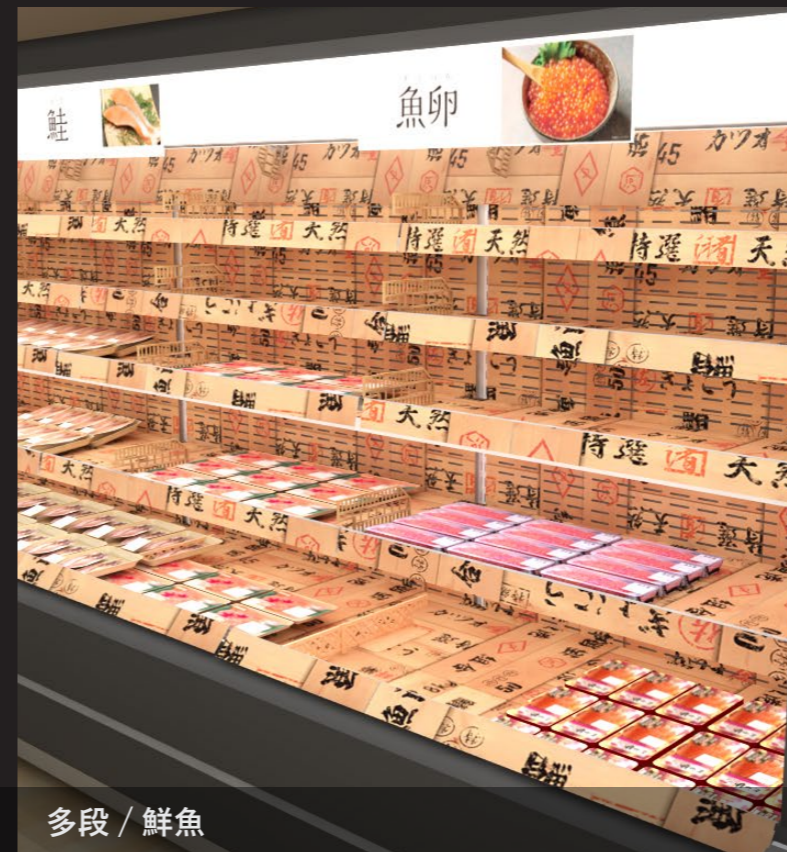

平冷 / 鮮魚 / 寿司

多段 / 鮮魚

木什器 / 鮮魚 / 魚惣菜

なつかしのトロ箱が売場へ帰ってきました。

活気に満ちた漁港の心の風景が思い浮かぶ、レトロでノスタルジックなトロ箱を今風に仕上げたNシートは、鮮度感とあたたかみのある売場づくりにもってこい。

Nシート
Re
トロ箱
レトロバ

POINT 一度に大量に獲れる「トロール漁」で獲れた魚を入れるから「トロ箱」。売場に臨場感をもたらします。
※諸説あります。

商品名	タイプ	品番	サイズ	入数
Nシート	Reトロ箱	1256893	1220 × 920	20枚
		1256893	920 × 300	20枚
		1256894	920 × 350	20枚
		1256895	920 × 400	20枚
		1256896	920 × 450	20枚
		1256898	1220 × 300	20枚
		1256899	1220 × 350	20枚
		1256900	1220 × 400	20枚
Nモール	Reトロ箱	1256901	1220 × 450	20枚
		1255749	1194 × 64	50枚
穴あき背面シート	Reトロ箱	1257022	1180 × 450	20枚

原板 1220x920
合成紙 (主原料: ポリオレフィン)

穴あき背面シート 1180x450

※本製品は植物由来成分を含有する環境配慮型インキ「ポタニカルインキ」を使用しています。

注意 ・本製品は、耐油性の高いシートです。但し、切れ目が入ると裂けやすい性質を持っていますので取り扱いにご注意ください。
・カット寸法、位置によって柄が変わります。柄の位置指定はできませんのでご了承ください。